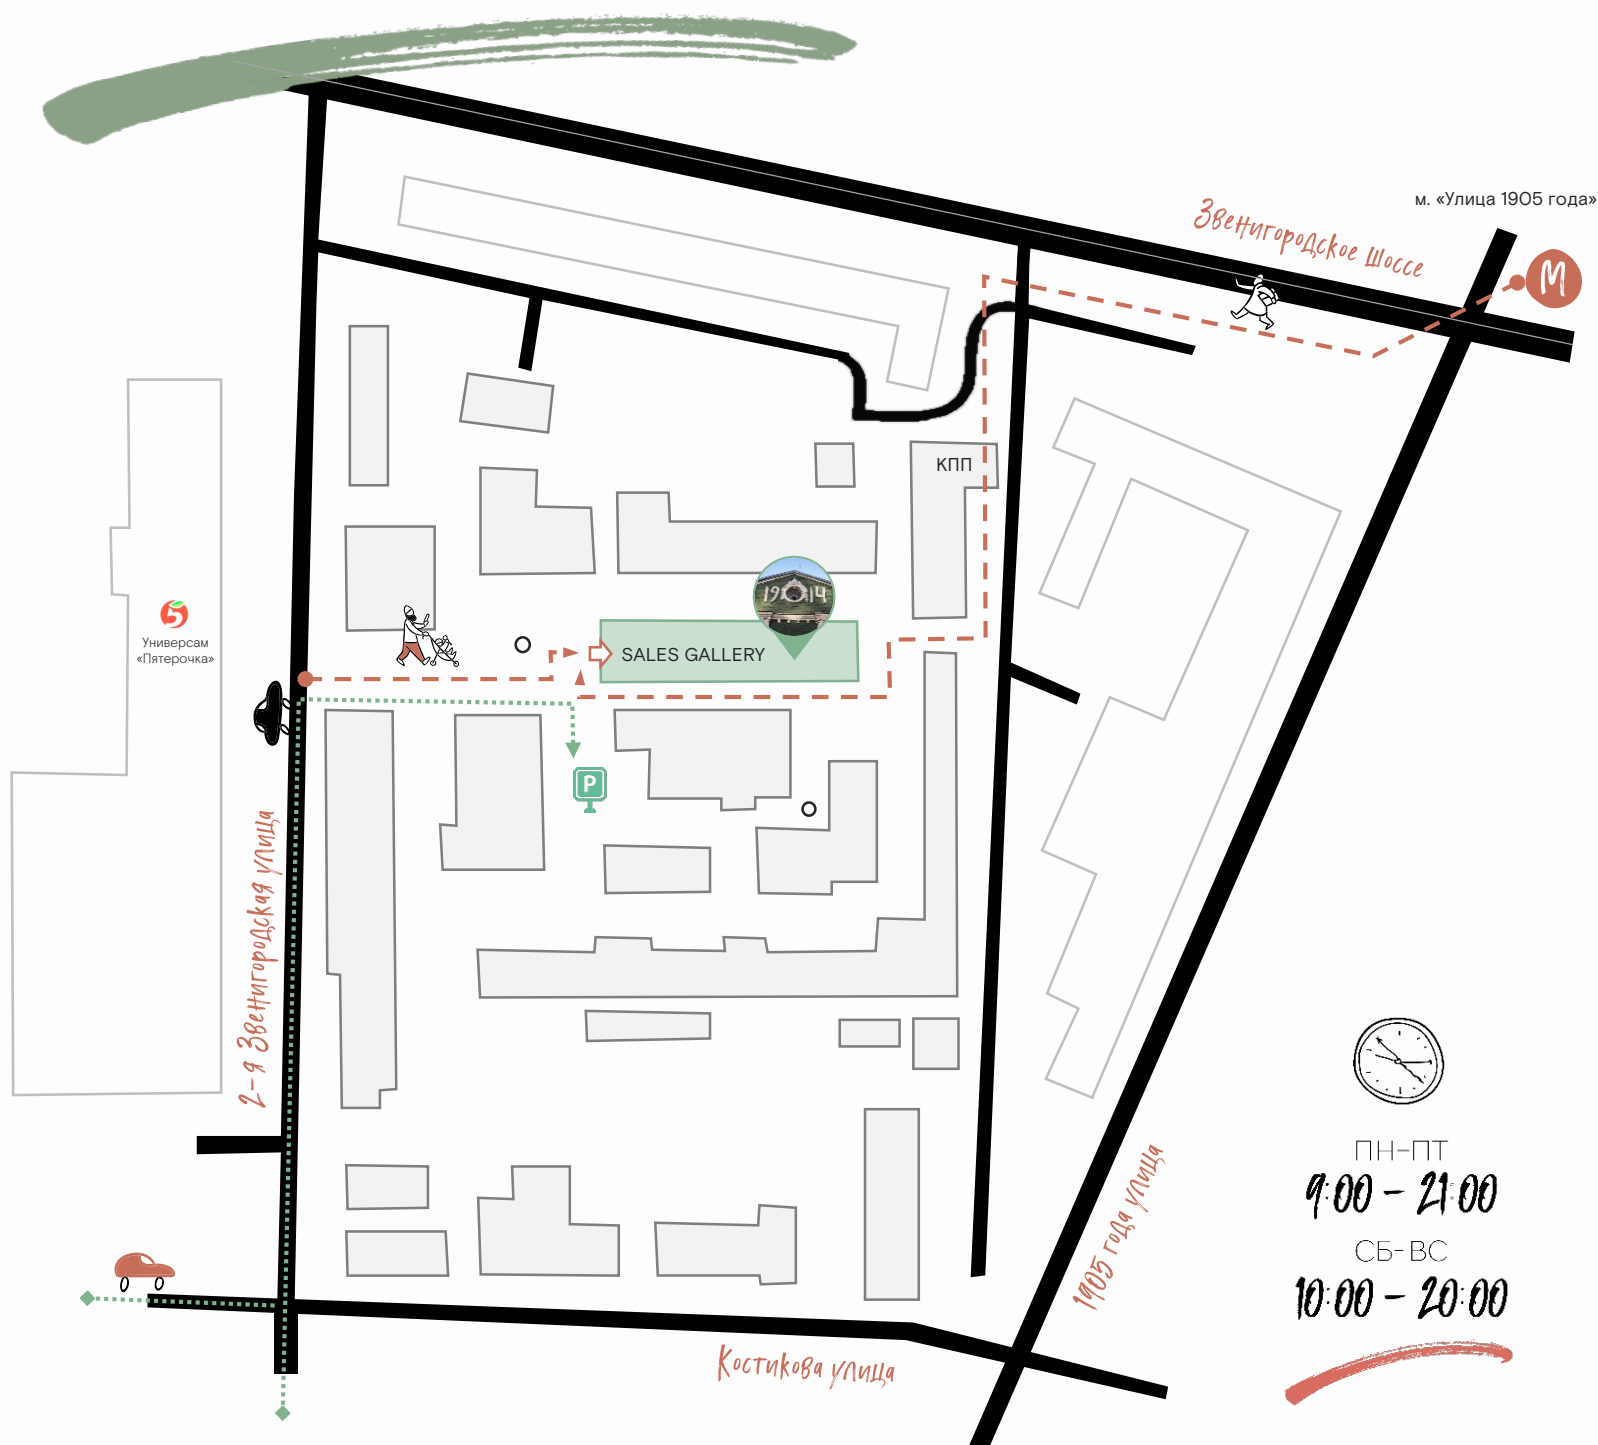

19
LUCKY
05

СХЕМА ПРОЕЗДА В ГАЛЕРЕЮ ПРОДАЖ LUCKY

НА АВТОМОБИЛЕ:

Въезд со 2-ой Звенигородской улицы после дома № 12. Напротив универсама «Пятерочка».

ПЕШКОМ:

- Вход около дома № 12 по 2-ой Звенигородской улице.
- От метро «1905 года» вход через КПП напротив шлагбаума у дома № 3А по Звенигородскому шоссе.